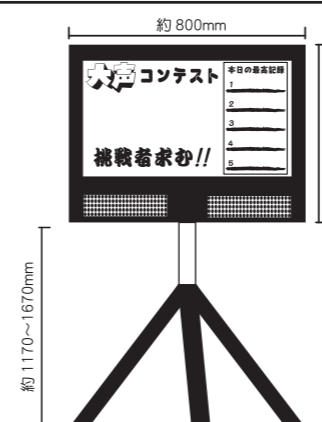

スーパーダッシュII

使用電力 80W

5

遊び方

センサーマットの上に立ち、3・2・1、ブザーの合図でスタート。時間は30秒で、カウントダウン後ゴングが鳴り、終了です。

BEST5まで画面に表示されますので、手間要らず！音声もありますので、盛り上がる間違いなし！！

セット内容

- 本体モニター・・・1台
- 操作リモコン(コード約5m)・・・1個
- 本体スタンド・・・1台
- シートセンサー(コード約7m)・・・1台
- 音量調節リモコン・・・1個

※認定書が別売で付きます。(1セット200枚)

大声測定機II

使用電力 80W

遊び方

挑戦者は、マイクの前に立ち、1・2・3のかけ声の後、出来るだけ大きな声を出して下さい。声の最大値を感知して、表示板に表示されます。BEST5まで画面に表示されますので、手間要らず！記録更新の際は、ファンファーレが鳴ります。

セット内容

- 本体モニター・・・1台
- マイク(コード約10m)・・・1本
- 本体スタンド・・・1台
- マイクスタンド・・・1台
- 音量調節リモコン・・・1個
- タイトル幕・・・1枚
- 操作リモコン(コード約6m)・・・1個

※認定書が別売で付きます。(1セット200枚)

大声測定機I

使用電力 300W

※マイクに向い、大声を出すとマイクからアンプに音声が入り、デジタル信号に変換されデジタル表示板に表示されます。マイク・アンプ・デジタル表示板があり、アンプにはメイン電源スイッチ、リセットスイッチが付いています。表示は3ケタ表示です。音声信号は数字で表示します。

ゲームの遊び方例

遊び方はとても簡単です。1m離れてマイクに向かい、できる限り大声を出します。声の最大値を感知してアンプで変換され表示板に出ます。又、リセットスイッチを押すことで、次の人が測定可能になります。