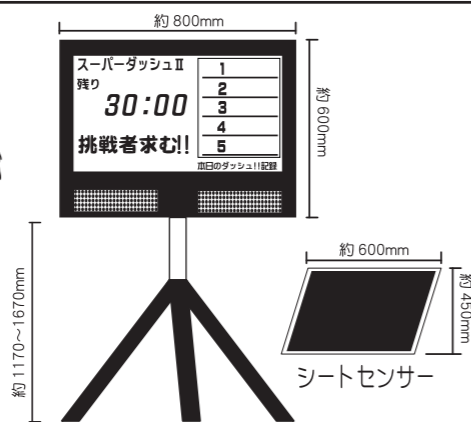

スーパーダッシュII

使用電力 80W

5

遊び方

センサーマットの上に立ち、3・2・1、ブザーの合図でスタート。時間は30秒で、カウントダウン後ゴングが鳴り、終了です。

BEST5まで画面に表示されますので、手間要らず！音声もありますので、盛り上がる間違いなし！！

セット内容

- 本体モニター・・・1台
- 操作リモコン(コード約5m)・・・1個
- 本体スタンド・・・1台
- シートセンサー(コード約7m)・・・1台
- 音量調節リモコン・・・1個

※認定書が別売で付きます。(1セット200枚)

大声測定機II

使用電力 80W

遊び方

挑戦者は、マイクの前に立ち、1・2・3のかけ声の後、出来るだけ大きな声を出して下さい。声の最大値を感知して、表示板に表示されます。BEST5まで画面に表示されますので、手間要らず！記録更新の際は、ファンファーレが鳴ります。

セット内容

- 本体モニター・・・1台
- マイク(コード約10m)・・・1本
- 本体スタンド・・・1台
- マイクスタンド・・・1台
- 音量調節リモコン・・・1個
- タイトル幕・・・1枚
- 操作リモコン(コード約6m)・・・1個

※認定書が別売で付きます。(1セット200枚)

大声測定機I

使用電力 300W

※マイクに向い、大声を出すとマイクからアンプに音声が入り、デジタル信号に変換されデジタル表示板に表示されます。マイク・アンプ・デジタル表示板があり、アンプにはメイン電源スイッチ、リセットスイッチが付いています。表示は3ケタ表示です。音声信号は数字で表示します。

ゲームの遊び方例

遊び方はとても簡単です。1m離れてマイクに向かい、できる限り大声を出します。声の最大値を感知してアンプで変換され表示板に出ます。又、リセットスイッチを押すことで、次の人が測定可能になります。