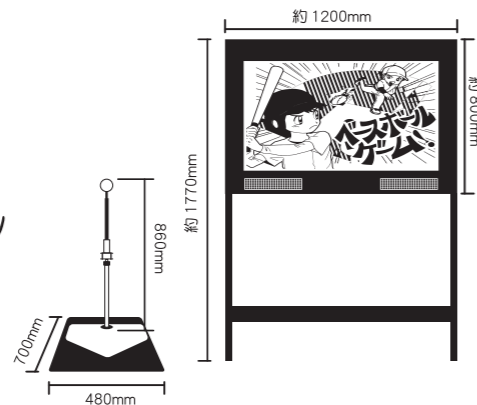

ベースボールゲーム

使用電力 900W

1

遊び方

画面のピッチャーがボールを投げたら、センサー内蔵のボールを打って下さい。
 打つ角度やスピードで、ホームラン・3ベースヒット・2ベースヒット・ヒット・アウトの5種類がバックスクリーンに表示されます。
 内容によって景品を用意するなどして、イベントを盛り上げて下さい。

※各種ゲームで景品をお使いになる場合は、別紙「ザ☆もぎ店ツール」をご参照下さい。

セット内容