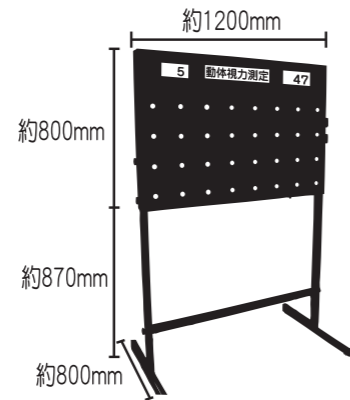

動体視力測定

使用電力 600W

3

君の動体視力レベルは . . . !!

遊び方

スピードレベルが3段階(低速、中速、高速)で、制限時間が3種類(30秒、60秒、90秒)の全9種類からの組み合わせで選べます。
 スタートと終了は音と電光板の文字で表示され、測定中もボタン音や電光板で「ガンバレ!」「ファイト!」の文字がスライド表示されますので、イベントも盛り上がる事間違いなし!!是非みなさん挑戦してみてください。