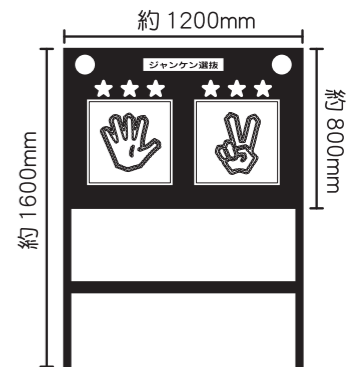

1泊2日のレンタル価格 ¥135,000

ジャンケン選抜

使用電力 400W

誰もが知っているジャンケンで
 大型画面のジャンケン選抜は、
 いかがでしょうか!!

遊び方

3対3の団体戦や、来場者とのプレゼント大会などにどうぞ。
 1~3回勝負に対応。2人が選択ボタンを押したら画面に表示されます。
 勝った方の画面が点滅し、ファンファーレが鳴ります。

セット内容

- 本体 1式
- ジャンケン選抜Box 2台
- ジャンケン選抜Box目隠し 2個
- テーブル(600×1200mm) 1台
- テーブルクロス 1枚
- 踏み台 2個
- タイトル幕 1枚

1泊2日のレンタル価格 ¥75,000

得点表示板テンデルくん

使用電力 300W

遊び方

審査をするイベントに使用。お客様にもアピール度UP!!
 合格ラインは9~20の間で自由に設定可能です。
 審査員が少ない時は一人でスイッチを2個3個と持ち、ご使用いただけます。
 合格音、不合格音がそれぞれ出ます!!

セット内容

- 表示板(スタンド付) 1台
- 合格ラインマグネットシート 1枚
- スイッチBOX 22個(内2個予備)
- (コード付き 約15m)
- タイトル幕 1枚