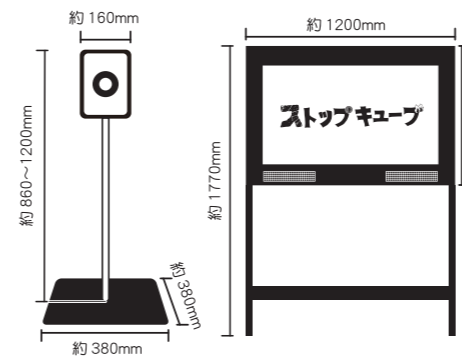

TVでお馴染み!

遊び方

上下に動くキューブラインを連続して接するよう
に、タイミング良く止めていくゲームです。
スピードのレベルが5段階から選べますので、お客様に合わせて難易度調整が出来ます。