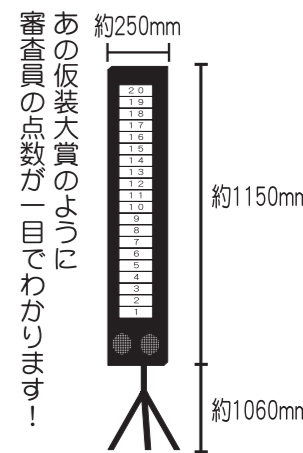

1泊2日のレンタル価格 ¥135,000

ジャンケン選抜

使用電力 400W

誰もが知っているジャンケンで
 大型画面のジャンケン選抜は、
 いかがでしょうか!!

遊び方

3対3の団体戦や、来場者とのプレゼント大会などにどうぞ。
 1~3回勝負に対応。2人が選択ボタンを押したら画面に表示されます。
 勝った方の画面が点滅し、ファンファーレが鳴ります。

セット内容

- 本体 1式
- ジャンケン選抜Box 2台
- ジャンケン選抜Box目隠し 2個
- テーブル(600×1200mm) 1台
- テーブルクロス 1枚
- 踏み台 2個
- タイトル幕 1枚

1泊2日のレンタル価格 ¥75,000

得点表示板テンデルくん

使用電力 300W

遊び方

審査をするイベントに使用。お客様にもアピール度UP!!
 合格ラインは9~20の間で自由に設定可能です。
 審査員が少ない時は一人でスイッチを2個3個と持ち、ご使用いただけます。
 合格音、不合格音がそれぞれ出ます!!

セット内容

- 表示板(スタンド付) 1台
- 合格ラインマグネットシート 1枚
- スイッチBOX 22個(内2個予備)
- (コード付き 約15m)
- タイトル幕 1枚

多人数対応型! 5人~連結すれば何人でもOK!

セット内容

- 本体ボックス 1台 (W280×D170×H200mm)
- ピンポンボックス 5台 (W150×D280×H170mm)
- ピンポンボックス接続コード 5本
- プラグコード 1本
- 連結コード 1本 (5台以上連結時に使用)
- タイトル幕 1枚

遊び方

解答者は各自「ピンポンボタン」に手を添えます。
 司会者がクイズを出題。
 答えの解った解答者は誰よりも早くボタンを押します。
 一番最初に押した人だけ、「ピーン」という音と共にランプが点灯、回転します。
 司会者側の本体ボックスでも何番が点灯しているか解ります。
 また、本体ボックスには解答者が正しければGOODボタンで「ピンポン」、間違えていればNGボタンで「アー!!」と効果音が出るボタンも付いています。
 RESETボタンを押すだけで、すぐに早押しが再開出来るので、盛り上がる事間違いなし!