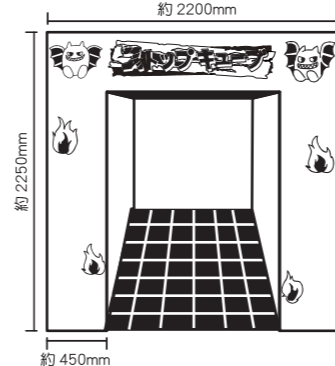

セット内容

1. 本体(リモコン付) 1式
   - センサー付スタンド 1台
   - こん棒(550mm) 2本
   - デザインアーチ(送風機付) 1体
   - 認定書 200枚
2. ※記録認定書が200枚以上必要な方は、お問い合わせ下さい。

1泊2日のレンタル価格 ¥135,000

ジャンケン選抜

使用電力 400W

誰もが知っているジャンケンで
大型画面のジャンケン選抜は、
いかがでしょうか!!

遊び方

3対3の団体戦や、来場者とのプレゼント大会などにどうぞ。
1~3回勝負に対応。2人が選択ボタンを押したら画面に表示されます。
勝った方の画面が点滅し、ファンファーレが鳴ります。

セット内容

- 本体 1式
- ジャンケン選抜Box 2台
- ジャンケン選抜Box目隠し 2個
- テーブル(600×1200mm) 1台
- テーブルクロス 1枚
- 踏み台 2個
- タイトル幕 1枚