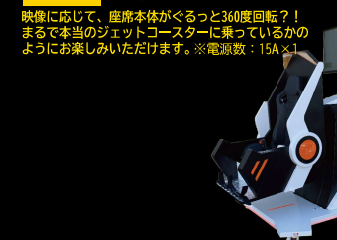

VR360シミュレーター

360度回転するダイナミックな動き！
映像に応じて、座席本体がぐるっと360度回転？！まるで本当のジェットコースターに乗っているかのように楽しめます。 ※電源数：15A×1