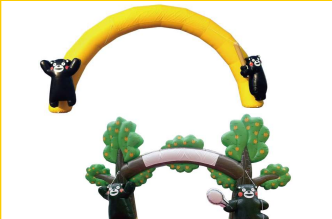

くまモンふわふわ

サイズ	W6.0m×D6.0m×H3.5m
対応人数	10人 運営人員 2人
電源	15A×2 送風機 2台

くまモンバスケット

サイズ	W3.0m×D3.0m×H3.5m
対応人数	— 運営人員 1人
電源	15A×1 送風機 1台

くまモンキックターゲット

サイズ	W5.0m×D3.0m×H2.7m
対応人数	— 運営人員 1人
電源	15A×1 送風機 1台

くまモンリングトス

サイズ	W3.0m×D3.0m×H3.0m
対応人数	— 運営人員 1人
電源	15A×1 送風機 1台

くまモンアーチ各種

サイズ	(内寸) 種類により異なる (外寸) 種類により異なる
シート	あり
電源	15A×1 送風機 1台

バリィさんふわふわ

サイズ	W6.0m×D6.0m×H3.5m
対応人数	10人 運営人員 2人
電源	15A×2 送風機 2台

バリィさんバスケット

サイズ	W3.0m×D3.0m×H3.5m
対応人数	— 運営人員 1人
電源	15A×1 送風機 1台

家康くんバスケットチャレンジ

ARトランポリン

トランポリンの上で飛び跳ねる動きに合わせて、ディスプレイの中のキャラクターが動く？！新感覚の全身アトラクション！年齢にあわせて、難易度を変えて遊ぶことが可能です。お子さまから大人の方までご利用いただけます。
※電源数：15A×1

五感を刺激する！新時代アトラクション

VRサーフィン

疑似サーフィン体験！
バランスを取れ！
動くサーフボードの上でどれくらい耐えられるか挑戦しよう！上手に乗ってポイントを取って、ゴールを目指します。 ※電源数：15A×2

9D VR

ダイナミックな映像に振動や音、動きが運動想像を遙かに超える仮想空間を実現！

VRスーパーヒーロー

仮想空間でヒーローを目指せ！！
近未来的な卵型のチェアに乗り、VRゴーグルを装着すれば、あっという間に非日常なダイブ！大迫力の立体映像に加えて起こる様々な仕掛け。「絶叫ジェットコースター」「お化け屋敷」「美しい海の中」など・・・。子どもから大人まで大人気の、新・体感アトラクションです。 ※電源数：15A×1