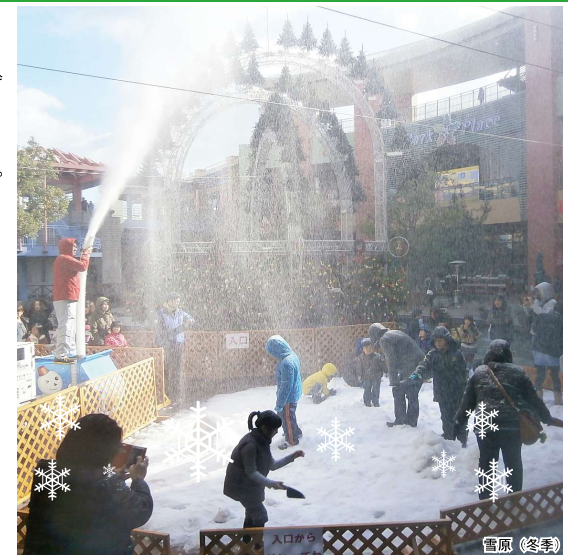

規格水を削って空気と混ぜ合わせ場所・季節を問わず
雪を降らせることが可能です。
真夏には雪遊び・降雪イベントに冬には
ホワイトクリスマスの演出にとってもぴったりのイベントです。
あわせてスノーマシン専用の滑り台もおすすめです！

全長10.5m!!
スノーマシン用滑り台

スノーマシン機材

ミニかまくら (雪4t使用)

雪原 (夏季)

ミニ滑り台 (雪2t使用)

雪原設置風景

サイズ	W1.6m×D0.8m×H1.0m		
重量	約600kg	切削能力	約3トン/時間
電源	3相 200V	消費電力	11kW
対応人数	順次	運営要員	3人以上 ※

※イベント内容によって前後します。 ※※サイズ: 四角目

田舎町の情景を非常に精巧に再現したジオラマの中で
H0ゲージ規格の鉄道模型を走らせることができます。
コントローラーを操作して同時に5人遊ぶことができます。

サイズ	W4.5m×D1.8m×H1.0m		
電源	15A×1	対応人数	5人
設置要員	2人	運営要員	2人
使用車両	新幹線1種、列車4種		

※実物とは仕様が異なる場合がございます。