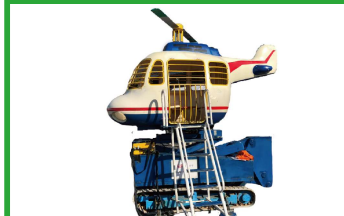

エアロトレイン

線路いらずのかわいい列車
線路要らずで自由なコースレイ
アウトが可能な万能型トレイン。
住宅展示場様や企業様の工場祭
など、敷地が比較的広い場所
でご利用していただく機会が多い
のが特徴です。
パンダさんをはじめとしたかわ
いいモチーフが人気です。

▲ミツパチ・白馬・カブトムシ・恐竜もあります
サイズ 全長 約7m 全幅 約1.6m
対応人数 10人 運営人員 2人
電源 15A×1 連続稼働時間 約4時間

バッテリーカー

▲3台+予備1台で1セットです。 ▲ノーマルシリーズ
▲2台+予備1台で1セットです。 ▲恐竜シリーズ
▲2台+予備1台で1セットです。 ▲カブト・クワガタシリーズ
今も変わらぬ人気のバッテリーカー。パトカーや動物といったノーマルシリーズ
だけでなく、恐竜やカブト・クワガタなど多彩なラインアップを取り揃えています。
レースコースとセットで利用されるケースが多いです。(写真は探検レースコース)

▲1台、または、
2台+予備1台で1セットです。
サイズ W0.6m×D0.9m×H0.9m
対応人数 1人/1台 運営人員 1人
電源 15A×1 設営時間 1時間

バギーカー

▲2台+予備1台で1セットです。
サイズ W0.8m×D1.1m×H0.8m
対応人数 1人/1台 運営人員 1人
電源 15A×1 連続稼働時間 約4時間

バギーカーVer. 2

▲2台+予備1台で1セットです。
赤: W0.75m×D1.2m×H0.8m
白: W0.8m×D1.3m×H0.8m
サイズ
対応人数 1人/1台 運営人員 1人
電源 15A×1 連続稼働時間 約4時間

ECOパドルトレイン

▲2台+予備1台で1セットです。
サイズ 6.0m×6.0m以上
対応人数 1人/1台 運営人員 2人
電源 不要 送風機 不要

こどもヘリコプター

▲高さ8mまで上昇します。
サイズ W2.5m×D3m×H3.3~8m
対応人数 4人 運営人員 2人
電源 15A×1 送風機 不要

ドリブルサッカー

サイズ W7.1m×D14.5m×H2.7m
対応人数 順次 運営人員 2人
電源 15A×1 送風機 1台