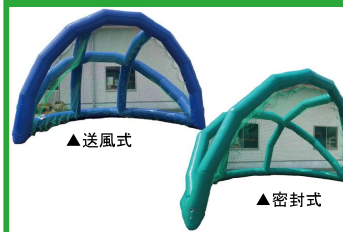

ECOパドルトレイン

▲2台+予備1台で1セットです。
サイズ 6.0m×6.0m以上
対応人数 1人/1台 運営人員 2人
電源 不要 送風機 不要

こどもヘリコプター

▲高さ8mまで上昇します。
サイズ W2.5m×D3m×H3.3~8m
対応人数 4人 運営人員 2人
電源 15A×1 送風機 不要

ドリブルサッカー

サイズ W7.1m×D14.5m×H2.7m
対応人数 順次 運営人員 2人
電源 15A×1 送風機 1台

バンパーカー

▲2台+予備1台で1セットです。
サイズ W1.4m×H1.3m
対応人数 1~2人 運営人員 3人
電源 15A×1 連続稼働時間 約4時間

オフロードバンパーカー

▲2台+予備1台で1セットです。
サイズ W1.0m×D1.0m×H0.7m
対応人数 1人 運営人員 2人
電源 15A×1 連続稼働時間 約4時間

トラクターバギーカー

▲2台+予備1台で1セットです。
サイズ W0.9m×D1.4m×H0.8m
対応人数 2人 運営人員 2人
電源 バッテリー 連続稼働時間 約4時間

野球用エアゲージ

▲送風式
▲密封式
サイズ W 6.0m×D 4.0m×H 3.5m(送風式)
W 6.0m×D 4.0m×H 3.7m(密封式)
対応人数 - 運営人員 1人
電源 15A×1 送風機 1台

キックターゲット (青・オレンジ)

ご当地キャラVer.あり
サイズ W4.0m×D3.0m×H3.0m
対応人数 順次 運営人員 1人
電源 15A×1 送風機 1台

足つぼシート

サイズ W0.7m×D2.75m×H0.01m
対応人数 2人 運営人員 1人
電源 不要 送風機 不要