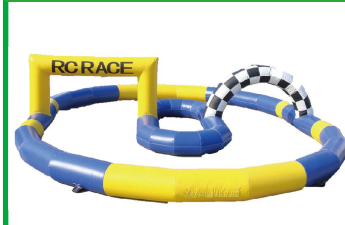

エアロトレイン

線路いらずのかわいい列車
線路要らずで自由なコースレイ
アウトが可能な万能型トレイン。
住宅展示場様や企業様の工場祭
など、敷地が比較的広い場所
でご利用していただく機会が多い
のが特徴です。
パンダさんをはじめとしたかわ
いいモチーフが人気です。

▲ミツパチ・白馬・カブトムシ・恐竜もあります
サイズ 全長 約7m 全幅 約1.6m
対応人数 10人 運営人員 2人
電源 15A×1 連続稼働時間 約4時間

ホースライディングカー

▲2台+予備1台で1セットです。
サイズ W0.75m×D1.5m×H1.5m
対応人数 1人 運営人員 2人
電源 15A×1 送風機 不要

レースコース (大)

サイズ W10.4m×D7.3m×H3.0m
対応人数 4人 運営人員 1人
電源 15A×1 送風機 1台

レースコース (小)

サイズ W6.0m×D8.0m×H1.8m
対応人数 2人 運営人員 1人
電源 15A×1 送風機 1台

バッテリーカー

▲3台+予備1台で1セットです。 ▲ノーマルシリーズ
▲2台+予備1台で1セットです。 ▲恐竜シリーズ
▲2台+予備1台で1セットです。 ▲カブト・クワガタシリーズ
今も変わらぬ人気のバッテリーカー。パトカーや動物といったノーマルシリーズ
だけでなく、恐竜やカブト・クワガタなど多彩なラインアップを取り揃えています。
レースコースとセットで利用されるケースが多いです。(写真は探検レースコース)