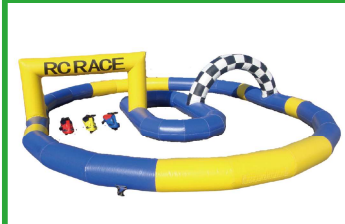

エコカーレーシング (コース付)

サイズ W6.0m×D8.0m×H1.8m
対応人数 2人 運営人員 1人
電源 15A×1 送風機 1台