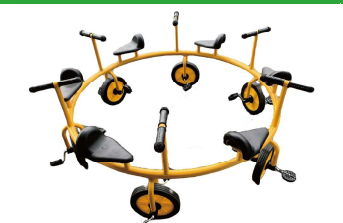

サイズ	線路: 最大8.0m × 8.0m
対応人数	1人/1台 運営人員 2人
電源	15A × 1 連続稼働時間 2時間

おもしろ自転車Aセット

▲シェイクサイクル	▲パドルサイクル	▲サイドカーサイクル	▲タンデムサイクル(3シーター)
サイズ	シェイクサイクル: W53cm × D85cm × H40cm パドルサイクル: W80cm × D75cm × H37cm サイドカーサイクル: W88cm × D82cm × H66cm タンデムサイクル(3シーター): W75cm × D115cm × H63cm	いろいろな珍しい形の自転車を集めました。 みんなで盛り上がること間違いなし!! まっすぐ運転するのにコツがあるものばかりです。 YouTubeやテレビの企画、運動会にもおすすめです!	

おもしろ自転車Bセット

▲キックスクーター	▲タンデムサイクル	▲シェアサイクル	▲エコカーサイクル
サイズ	キックスクーター: W14cm × D90cm × H65cm タンデムサイクル: W60cm × D110cm × H70cm シェアサイクル: W71cm × D110cm × H64cm エコカーサイクル: W53cm × D75cm × H41cm		

くるくるサイクル

▲おもしろ自転車セットの別途オプションです。

サイズ	W142cm × D142cm × H64cm
対応人数	4人 運営人員 1人
電源	不要 連続稼働時間 ー

ビッグくるくるサイクル

▲おもしろ自転車セットの別途オプションです。

サイズ	W150cm × D150cm × H64cm
対応人数	6人 運営人員 1人
電源	不要 連続稼働時間 ー

タンデムサイクル4シーター

▲おもしろ自転車セットの別途オプションです。

サイズ	W58cm × D280cm × H65cm
対応人数	4人 運営人員 1人
電源	不要 連続稼働時間 ー

タンデムサイクル6シーター

▲おもしろ自転車セットの別途オプションです。

サイズ	W104cm × D230cm × H66cm
対応人数	6人 運営人員 1人
電源	不要 連続稼働時間 ー

ヘッドチェア

口の中の椅子に座り、  
食べられるような写真を  
撮影できます。  
頭がぐるぐると動きます。

100V15A × 1 口  
W: 2.0m D: 2.5m H: 2.0m

動画を CHECK!

ティラノサウルス