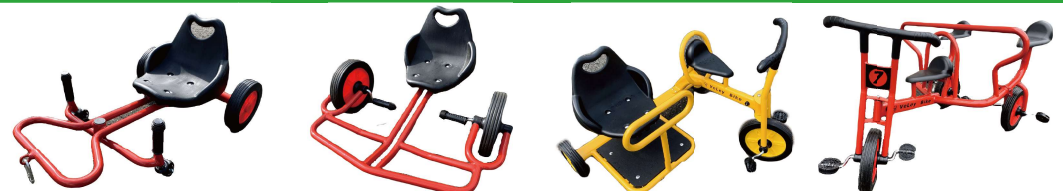

ちびっこショベルカー

▲2台+予備1台で1セットです。

サイズ	W1.0m × D2.3m × H1.4m
対応人数	1人 運営人員 1人
電源	15A × 1 連続稼働時間 1時間

ちびっこフォークリフト

▲2台+予備1台で1セットです。

サイズ	W0.7m × D1.5m × H1.0m
対応人数	2人 運営人員 2人
電源	15A × 2 連続稼働時間 1時間

レールトレイン

▲2台+予備1台で1セットです。

サイズ	線路: 最大8.0m × 8.0m
対応人数	1人/1台 運営人員 2人
電源	15A × 1 連続稼働時間 2時間

おもしろ自転車Aセット

▲シェイクサイクル	▲パドルサイクル	▲サイドカーサイクル	▲タンデムサイクル(3シーター)
サイズ	シェイクサイクル: W53cm × D85cm × H40cm パドルサイクル: W80cm × D75cm × H37cm サイドカーサイクル: W88cm × D82cm × H66cm タンデムサイクル(3シーター): W75cm × D115cm × H63cm	いろいろな珍しい形の自転車を集めました。 みんなで盛り上がること間違いなし!! まっすぐ運転するのにコツがあるものばかりです。 YouTubeやテレビの企画、運動会にもおすすめです!	

おもしろ自転車Bセット

▲キックスクーター	▲タンデムサイクル	▲シェアサイクル	▲エコカーサイクル
サイズ	キックスクーター: W14cm × D90cm × H65cm タンデムサイクル: W60cm × D110cm × H70cm シェアサイクル: W71cm × D110cm × H64cm エコカーサイクル: W53cm × D75cm × H41cm		

くるくるサイクル

▲おもしろ自転車セットの別途オプションです。

タンデムサイクル6シーター

▲おもしろ自転車セットの別途オプションです。

サイズ	W104cm × D230cm × H66cm
対応人数	6人 運営人員 1人
電源	不要 連続稼働時間 ー

ヘッドチェア

口の中の椅子に座り、  
食べられるような写真を  
撮影できます。  
頭がぐるぐると動きます。

100V15A × 1 口  
W: 2.0m D: 2.5m H: 2.0m

動画を CHECK!

ティラノサウルス