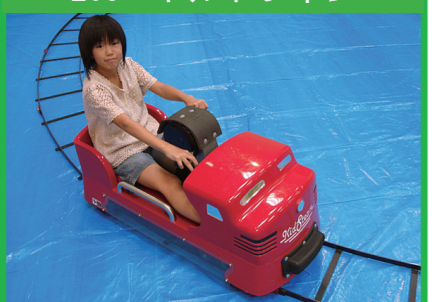

バギーカーVer. 2

サイズ	W0.8m×D1.3m×H0.8m	
対応人数	1人/1台	運営人員 1人
電源	バッテリー	送風機 不要

飢肥杉ジャングルジム

サイズ	W1.5m×D1.5m×H1.5m	
対応人数	順次	運営人員 1人
電源	不要	送風機 不要

飢肥杉ボールプール (大2.5m) (小1.5m)

▲飢肥杉を使用したボールプールです。

サイズ	大:直径2.5m 小:直径1.5m	
対応人数	順次	運営人員 1人
電源	不要	設営時間 1時間

ECOパドルトレイン

必要面積	6.0m×6.0m以上	
対応人数	1人/1台	運営人員 2人
電源	不要	設営時間 1.5時間

アニマルバッテリーカー

▲2台+予備1台で1セットです。

サイズ	W0.6m×D0.9m×H0.9m	
対応人数	1人/1台	運営人員 1人
電源	バッテリー	設営時間 1時間

アニマルバッテリーカー 1台

サイズ	W0.6m×D0.9m×H0.9m	
対応人数	1人/1台	運営人員 1人
電源	バッテリー	設営時間 1時間