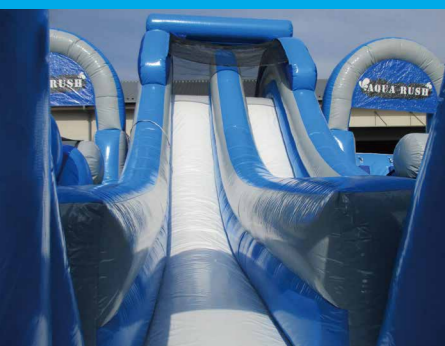

シロクマウォーターパーク

▲アイキャッチ抜群のウォーターパーク

▲シロクマがかわいいスライダー

▲周囲にたくさんのアトラクション

▲ペンギンのミニスライダー

長期イベント向け！巨大ウォーターパーク

夏休みの長期イベント向けのビッグウォーターパークです。プールの周囲には大きなシロクマのビッグスライダーを中心にペンギンのミニスライダーなどが配置されています。

サイズ	W21.5m×D21.5m×H6.0m
対応人数	40人 運営人員 8人
電源	15A×7 送風機 6台

オクトパスビッグウォーターパーク

**迫力満点！
巨大なウォーターパーク！**
幅30m奥行き17m高さは10m！水をためるプール部分は、密閉式です。一度空気を入れると、常時空気を送る必要がありません。プールの周りのスライダーや、オブジェには常時電源が必要です。

▲巨大なタコが海賊船に乗り上げています

サイズ	W30m×D17m×H10m		
対応人数	40人	運営人員	8人
電源	15A×5	送風機	5台

巨大ウェーブスライダー

**高さ12.5m！
巨大なウォータースライダー！**
12.5mの高さを誇る、インパクト抜群のウォータースライダーです。階段を上るだけでもスリル満点。大人でも十分楽しむことができる遊具です。

▲水を流しながらすべります

サイズ	W20m×D38m×H12.5m		
対応人数	6人	運営人員	6人
電源	15A×7	送風機	7台

エレファントウォーターパーク

長期イベント向け！巨大ウォーターパーク

▲スライダーは2レーンあります

サイズ	W15.5m×D26.5m×H11.5m		
対応人数	2人	運営人員	6人
電源	15A×5	送風機	5台

アクアラッシュ

**アトラクションの詰まった
お得な大型ツール！**

大人気のスライダーと、スリッブスライドの両方を楽しむことが出来るお得なツールです。人気アトラクションを盛り込んだ大型遊具です。

サイズ	W18m×D6.6m×H7.2m		
対応人数	15人	運営人員	4人
電源	15A×5	送風機	5台