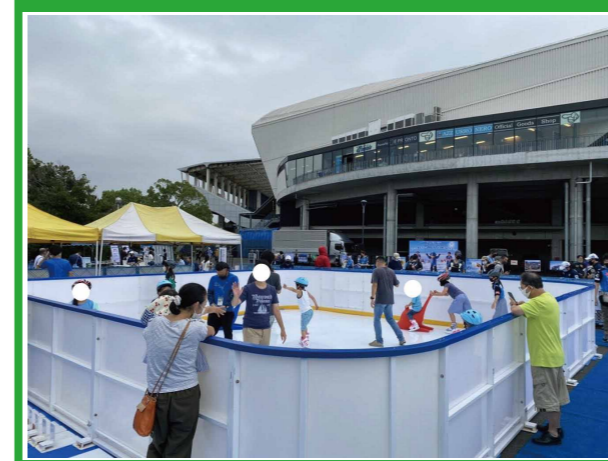

スカイダイバー

**大迫力の  
急降下アトラクション！**

まるで空中ブランコのような体験ができるアトラクションです。お子様に専用器具を装着していただきます。一定の場所まで引き上げてから、逆サイドまで急降下します。3本のロープで吊り上げますので、横揺れの心配はありません。

サイズ	W6.0m×D15.0m×H7.0m		
対応人数	1人	運営人員	3人
電源	15A×3	送風機	2台

ノンアイススケートリンク

**氷は一切使わない？！  
一年中楽しめるノンアイススケートリンク！**

氷を使わずに遊べるエコなスケートリンクです。温度管理は不要、季節・場所（屋内屋外）を問わず、気軽にスケートをお楽しみ頂けます。最小8m四方のサイズでご利用可能ですので、小さなスペースでも設置可能です。スケート靴サイズは20cm～ご用意しています。

サイズ	W 8.0m×D 8.0m×H1.2m		
	W16.0m×D 8.0m×H1.2m		
	W16.0m×D10.0m×H1.2m		
対応人数	8人～	運営人員	3～4人
電源	15A×1	送風機	不要

人間クレーンゲーム

**プレーヤー自らがクレーンになる！**

ハーネスを使ってクレーンから吊るされるクレーン役、レバー操作をする役に別れて声を掛け合いながら景品ゲットを目指します。見た目のインパクトはもちろんのこと、兄弟姉妹・親子で盛り上がりながら楽しめます。

サイズ	W3.7m×D3.7m×H3.7m		
対応人数	1人	運営人員	2人
電源	15A×1	送風機	ハンドブロー

スペースジャイロ

**グルグル回って宇宙体験！**

宇宙飛行士の訓練にも使われたスペースジャイロ。擬似的な宇宙体験ができるアイテムで、世界各国で人気を集めています。3本のリングが上下左右に動くことで予測できないランダムな動きとなります。

サイズ	W2.6m×D1.5m×H2.38m		
対応人数	15人/h	運営人員	2人
電源	不要	設営時間	1.5時間

エコチャージレースコース

**ペダルを漕いで車を走らせる体験型アトラクション**

ペダルを漕いで車を走らせましょう。タイムトライアルで勝負することも可能です。ペダルを漕いだ分、ぐんぐんスピードが上がり、車の速度が加速します！SDGsや車関連のイベントにおすすめです。