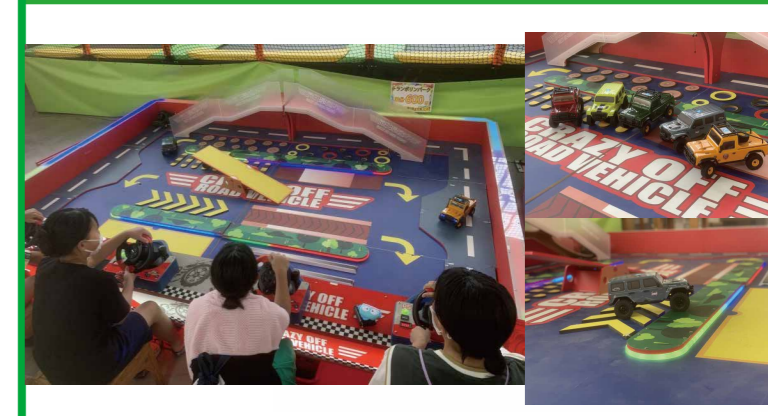

スカイダイバー

**大迫力の  
急降下アトラクション！**

まるで空中ブランコのような体験ができるアトラクションです。お子様に専用器具を装着していただきます。一定の場所まで引き上げてから、逆サイドまで急降下します。3本のロープで吊り上げますので、横揺れの心配はありません。

サイズ	W6.0m×D15.0m×H7.0m		
対応人数	1人	運営人員	3人
電源	15A×3	送風機	2台

ノンアイススケートリンク

宇宙飛行士の訓練にも使われたスペースジャイロ。擬似的な宇宙体験ができるアイテムで、世界各国で人気を集めています。3本のリングが上下左右に動くことで予測できないランダムな動きとなります。

サイズ	W2.6m×D1.5m×H2.38m		
対応人数	15人/h	運営人員	2人
電源	不要	設営時間	1.5時間

エコチャージレースコース

**ペダルを漕いで車を走らせる体験型アトラクション**

ペダルを漕いで車を走らせましょう。タイムトライアルで勝負することも可能です。ペダルを漕いだ分、ぐんぐんスピードが上がり、車の速度が加速します！SDGsや車関連のイベントにおすすめです。

遊び方は自分でトランポリンを使いながら跳び、係員がジャンプに合わせて引き上げていき、最高で高さ6mまでジャンプが可能。屋外だけでなく、ショッピングセンター様など屋内でも多数実施しております。

働く車体験ゲーム

**本格操作のラジコンゲーム**

ショベルカーやダンプカーなどの働く車を動かすことができる体験ゲームです。レバーで進行方向やアームの操作を行い、砂をすくって別の場所に運んだり、アームを使って段差を乗り越えたりできます。前後左右に自由に動かして、遊びましょう。

サイズ	W3.8m×D2.8m×H0.5m		
対応人数	4人	運営人員	3人
電源	15A×2	設営時間	1.5時間

オフロードレース体験ゲーム

**ハンドル＆ペダル操作の大満足な操作感**

オフロードカーでデコボコ道や坂道を走ります。保護者や小学校高学年のお子様でも楽しんで遊べます。急斜面を登ったり、段差を乗り越えたり、シーソーに挑戦したり、悪路に挑戦します。働く車のイベントにお勧めです。

サイズ	W4.1m×D4.0m×H1.0m		
対応人数	5人	運営人員	2人
電源	15A×2	設営時間	2時間