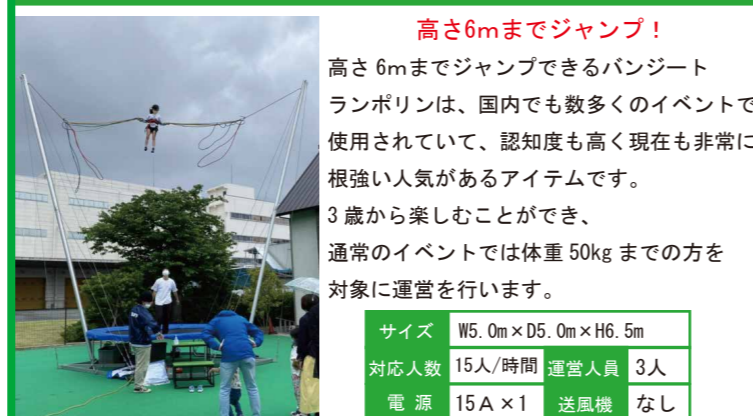

逆バンジー

高さ6mまでジャンプ！

高さ6mまでジャンプできるバンジートランポリンは、国内でも数多くのイベントで使用されていて、認知度も高く現在も非常に根強い人気があるアイテムです。3歳から楽しむことができ、通常のイベントでは体重50kgまでの方を対象に運営を行います。

サイズ	W5.0m×D5.0m×H6.5m		
対応人数	15人/時間	運営人員	3人
電源	15A×1	送風機	なし

ゴムのかたで徐々に高く

遊び方は自分でトランポリンを使いながら跳び、係員がジャンプに合わせて引き上げていき、最高で高さ6mまでジャンプが可能。屋外だけでなく、ショッピングセンター様など屋内でも多数実施しております。