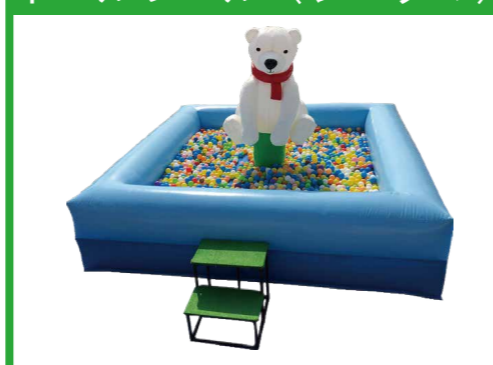

ボールプール用ボール (500個)

色は黄・オレンジ・水色・赤・白・ピンク・紫・クリアの8色からお選び頂けます。

サイズ	直径約75~80mm		
対応人数	—	運営人員	—
電源	—	送風機	—

EVAマットレンタル50枚

サイズ	W 60cm×D 60cm		
対応人数	—	運営人員	1人
電源	—	送風機	—

ボールプール (ぞうさん)

サイズ	W 4.0m×D 4.0m×H 2.5m		
対応人数	6人	運営人員	2人
電源	15A×1	送風機	1台

ボールプール (おさるさん)

サイズ	W 4.0m×D 4.0m×H 2.7m		
対応人数	6人	運営人員	2人
電源	15A×1	送風機	1台

ボールプール (青いゾウさん)

サイズ	W 4.0m×D 4.0m×H 2.6m		
対応人数	6人	運営人員	2人
電源	15A×1	送風機	1台

ボールプール (シロクマ)

サイズ	W 4.0m×D 4.0m×H 2.6m		
対応人数	6人	運営人員	2人
電源	15A×1	送風機	1台

サーカスボールプール

サイズ	W 4.4m×D 4.4m×H 2.8m		
対応人数	5人	運営人員	1人
電源	15A×1	送風機	1台

海賊船ボールプール

サイズ	W 6.0m×D 10.5m×H 3.6m		
対応人数	10人	運営人員	3人
電源	15A×2	送風機	2台

ディノボールプール

サイズ	W 5.8m×D 6.1m×H 2.5m		
対応人数	10人	運営人員	2人
電源	15A×2	送風機	2台

ボールプール (ペンギン)

サイズ	W 4.0m×D 4.0m×H 1.7m		
対応人数	6人	運営人員	2人
電源	15A×1	送風機	1台

ココファームボールプール

サイズ	W 4.0m×D 4.0m×H 3.5m		
対応人数	5人	運営人員	1人
電源	15A×1	送風機	1台

くまのみプール

※ボールプールとしても使用可

サイズ	W 4.0m×D 4.7m×H 3.1m		
対応人数	6人	運営人員	1人
電源	15A×1	送風機	1台