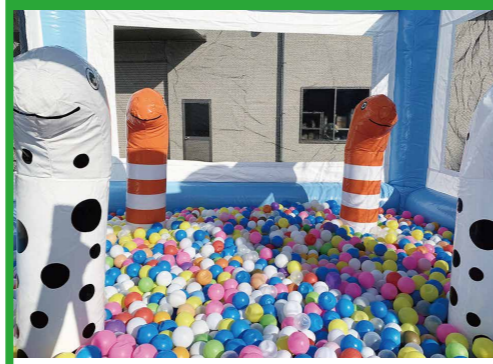

ボールプール用ボール (500個)

色は黄・オレンジ・水色・赤・白・ピンク・紫・クリアの8色からお選び頂けます。

サイズ	直径約75~80mm		
対応人数	—	運営人員	—
電源	—	送風機	—

EVAマットレンタル50枚

サイズ	W 60cm×D 60cm		
対応人数	—	運営人員	1人
電源	—	送風機	—

ボールプール (ぞうさん)

サイズ	W 4.0m×D 4.0m×H 2.5m		
対応人数	6人	運営人員	2人
電源	15A×1	送風機	1台

ボールプール パンダ

サイズ	W 4.0m×D 5.0m×H 3.2m		
対応人数	6人	運営人員	1人
電源	15A×1	送風機	1台

ビッグフェイスバウンスパンダ

※ボールプールとしても使用可

サイズ	W 7.0m×D 4.5m×H 4.0m		
対応人数	6人	運営人員	2人
電源	15A×2	送風機	2台

オーシャンボールプレイランド

サイズ	W 4.3m×D 5.4m×H 3.8m		
対応人数	7人	運営人員	2人
電源	15A×2	送風機	2台

スモールピッグ

※ボールプールとしても使用可

サイズ	W 4.0m×D 4.0m×H 3.0m		
対応人数	6人	運営人員	1人
電源	15A×1	送風機	1台

ボールプール ウサギ

サイズ	W 4.0m×D 5.0m×H 3.2m		
対応人数	6人	運営人員	1人
電源	15A×1	送風機	1台

ボールプール チンアナゴ

サイズ	W 4.0m×D 5.0m×H 3.2m		
対応人数	6人	運営人員	1人
電源	15A×1	送風機	1台