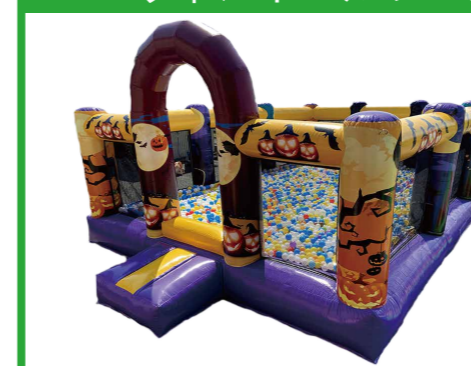

ボールプール用ボール (500個)

色は黄・オレンジ・水色・赤・白・ピンク・紫・クリアの8色からお選び頂けます。

サイズ	直径約75~80mm		
対応人数	—	運営人員	—
電源	—	送風機	—

EVAマットレンタル50枚

サイズ	W 60cm×D 60cm		
対応人数	—	運営人員	1人
電源	—	送風機	—

ボールプール (ぞうさん)

サイズ	W 4.0m×D 4.0m×H 2.5m		
対応人数	6人	運営人員	2人
電源	15A×1	送風機	1台

サーカスボールプール

サイズ	W 4.4m×D 4.4m×H 2.8m		
対応人数	5人	運営人員	1人
電源	15A×1	送風機	1台

海賊船ボールプール

サイズ	W 6.0m×D 10.5m×H 3.6m		
対応人数	10人	運営人員	3人
電源	15A×2	送風機	2台

ディノボールプール

サイズ	W 5.8m×D 6.1m×H 2.5m		
対応人数	10人	運営人員	2人
電源	15A×2	送風機	2台

ボールプール (ペンギン)

サイズ	W 4.0m×D 4.0m×H 1.7m		
対応人数	6人	運営人員	2人
電源	15A×1	送風機	1台

ココファームボールプール

サイズ	W 4.0m×D 4.0m×H 3.5m		
対応人数	5人	運営人員	1人
電源	15A×1	送風機	1台

くまのみプール

※ボールプールとしても使用可

サイズ	W 4.0m×D 4.7m×H 3.1m		
対応人数	6人	運営人員	1人
電源	15A×1	送風機	1台

ハロウィンボールプール

サイズ	W 5.0m×D 7.8m×H 3.0m		
対応人数	12人	運営人員	2人
電源	15A×1	送風機	1台

恐竜ボールドーム

サイズ	W 8.0m×D 8.0m×H 4.4m		
対応人数	12人	運営人員	2人
電源	15A×3	送風機	3台

スイーツボールドーム

サイズ	W 9.1m×D 8.5m×H 4.8m		
対応人数	12人	運営人員	2人
電源	15A×3	送風機	3台