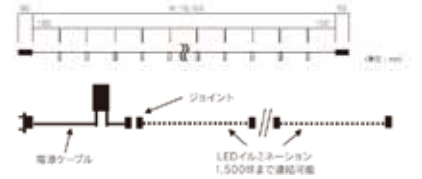

パーティー・催し物用品

クリスマスツリー用オーナメント
青白モダン (※H180cmサイズ向け)
1泊2日 1,500円
(税込1,620円)

クリスマスツリー(オーナメント・電飾付)
H150cm H180cm H240cm

1泊2日 2,500円 (税込2,700円) 1泊2日 3,500円 (税込3,780円) 1泊2日 8,500円 (税込9,180円)

※サンプル写真はH240cmツリーです。
※オーナメントは
レトロ(写真左)/モダン(写真右)が選べます。
※電飾の色は弊社おまかせになります。

LEDイルミネーションライト
(ブルー・ホワイト)
ストレートライト100球・約10m

1泊2日 2,000円
(税込2,160円)

※付属のコントローラーで点滅パターン選択化
※最大15セットまで連結可能

着ぐるみ(トナカイ)
1泊2日 9,000円
(税込9,720円)

着ぐるみ専用サンタ衣装
1泊2日 2,000円
(税込2,160円)

サンタ衣装(メンズ・レディース)
1泊2日 2,500円
(税込2,700円)

エアードisplay
(ハロースノーマン)
H122×W84×D50cm 消費7.2W
1か月まで 4,500円
(税込4,860円)

エアードisplay
(ハローサンタ)
H122×W62×D50cm 消費7.2W

※料金はお問合わせ下さい。

エアードisplay
(サンタソリ)
H142×W52.5×D95cm 消費10W

※料金はお問合わせ下さい。

エアードisplay
(サンタ&スノーマン180cm)
H180×W160×D100cm 消費15W